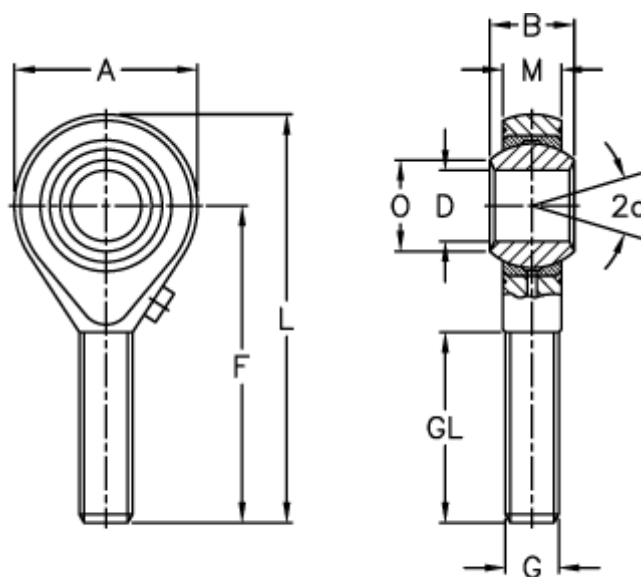

Varenummer: 03204040
 Beskrivelse: Fluro ledhoved GALS 40
 Med venstregevind

Mål

Str. 2-5 uden smørenippel

A	= 90	L	= 187
a (grader)	= 16	M	= 35
B	= 49	O	= 44.2
D	= 40	Statisk belastning C0 (kN)	= 124
Dynamisk belastning C (kN)	= 116	Tilladelige o/min	= 290
F	= 142	Vægt (g)	= 2550
g	= M42x2		
GL	= 78		